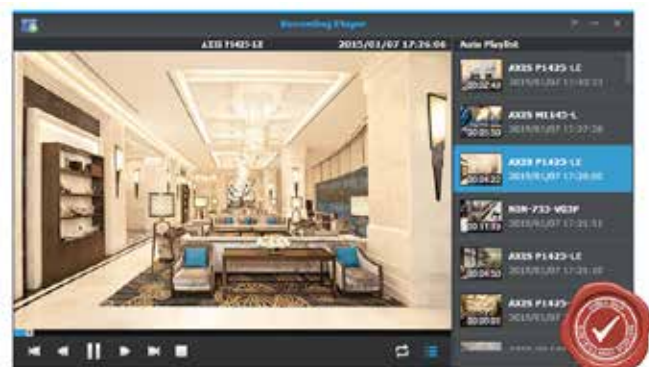

Archivieren und Identitätsprüfung

Exportieren Sie die Aufnahmen zu einem freigegebenen Ordner auf der DiskStation, wo ausreichend Speicherplatz vorhanden ist. Verwenden Sie das Archiv-Rotations-System, um veraltete Aufnahmen zu löschen und nur die neueren zu behalten. In Situationen, in denen ein Beweis nötig ist, um Ihren Standpunkt zu unterstützen, kann die Beweisintegritäts-Authentifizierung überprüfen und nachweisen, dass die Aufnahme oder das Schnappschussbild von Surveillance Station zu 100 % echt ist und nicht bearbeitet wurde.