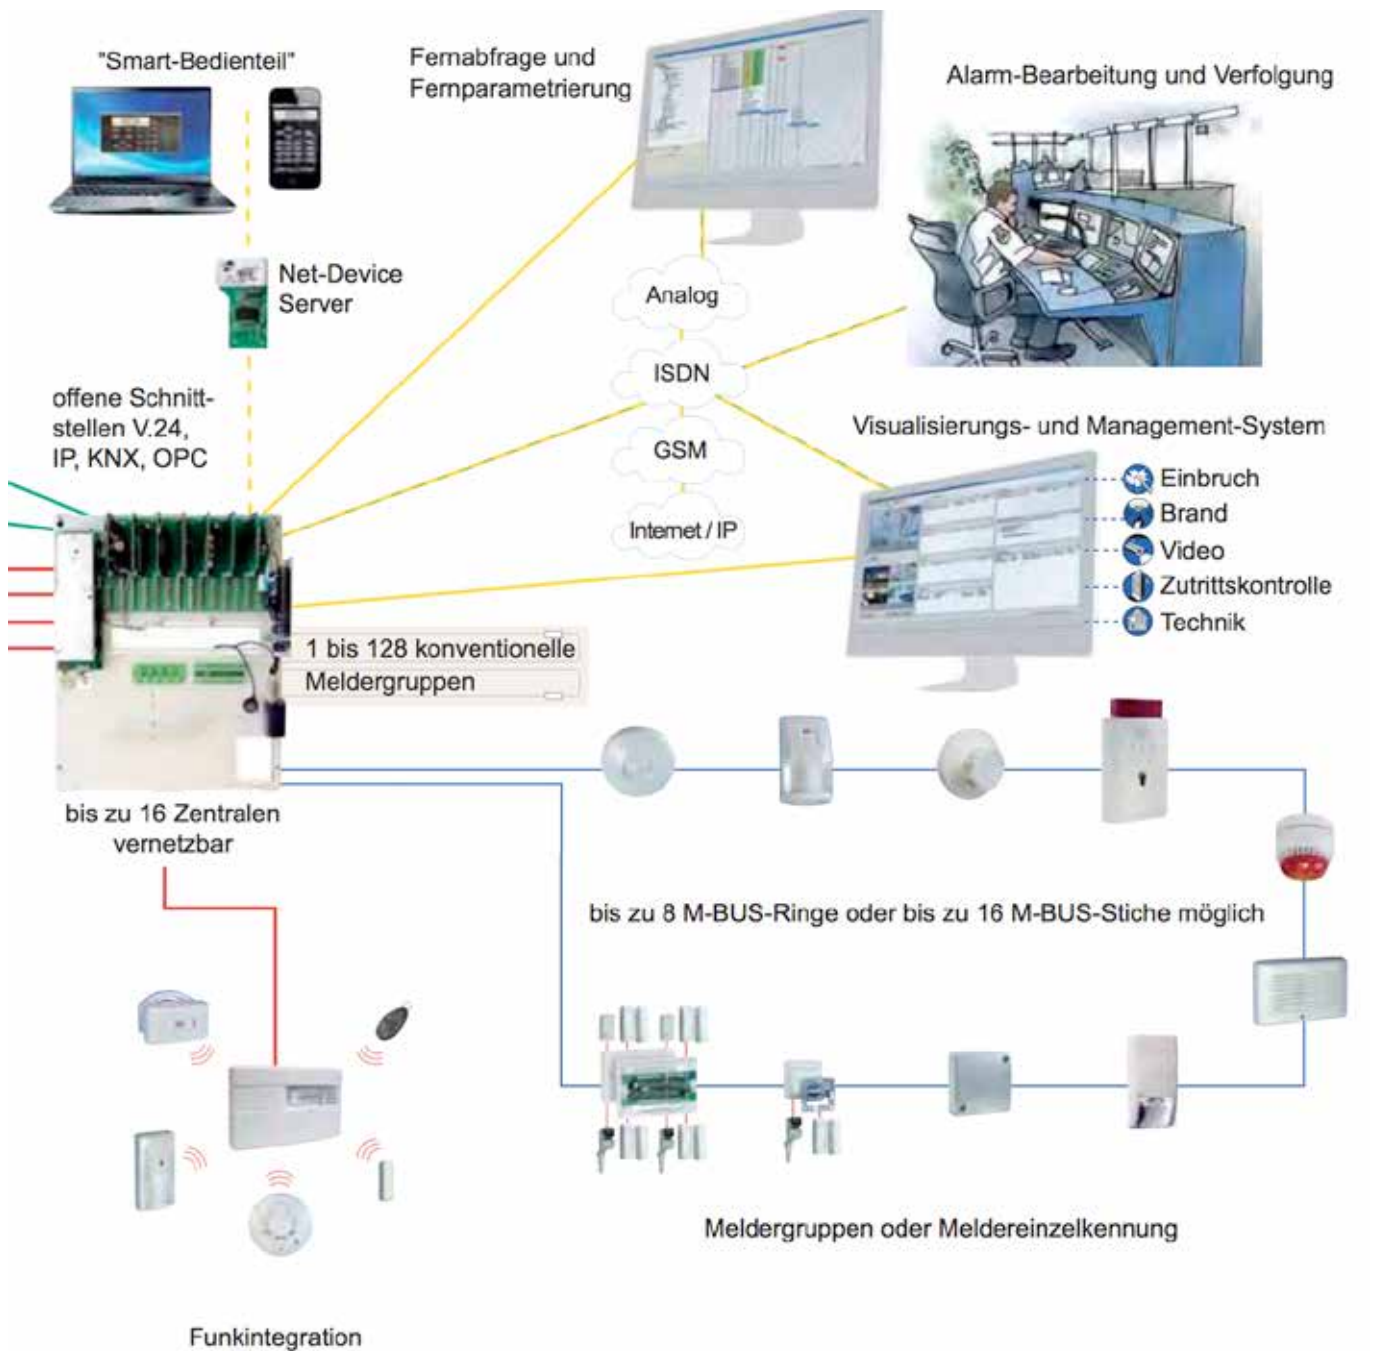

Gefahrenmelde- und Zutrittskontrollzentrale MC 1500-K

Die Gefahrenmelde- und Zutrittskontrollzentrale MC 1500-K ist eine kompakte Systemzentrale der Zentralenfamilie MC 1500. Sie ermöglicht den Aufbau von professionellen Sicherheitsanlagen von der kleinen bis zur mittleren Anlage des privaten und gewerblichen Bereichs.

Die Zentrale verfügt in der Grundausführung über das Netzladeteil und die Grundbaugruppe auf der die Zentraleinheit (CPU) sowie Ein-/Ausgänge und Schnittstellen integriert sind. Die Kombination aus konventioneller Anschlusstechnik und adernsparender Bus-Technologie sowie die zusätzliche Möglichkeit der Funkintegration in Kombination mit dem hohen Funktionsumfang und den vielfältigen Systemkomponenten, ermöglichen massgeschneiderte und wirtschaftliche Lösungen.

Die Zentralen MC 1500-K entspricht den einschlägigen Normen und Richtlinien (z.B. EN, VdS).