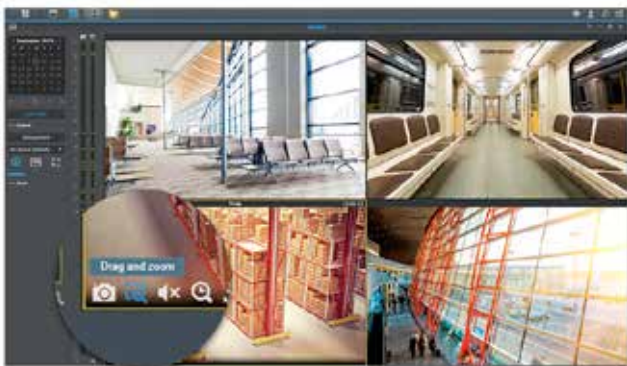

## IP-Video

### Aufnahme und Wiedergabe

Ihre Überwachungsaufnahmen sind wertvolle Hilfsmittel, aber nur dann, wenn sie leicht verfügbar sind und effizient verwendet werden. Surveillance Station bietet genau die richtigen Werkzeuge, um Aufnahmen schnell und einfach zu finden sowie für deren Verwaltung, Analyse, Export oder Wiedergabe.

### Aufzeichnungen wiedergeben

Surveillance Station bietet eine Vielzahl von Möglichkeiten, um Aufnahmen zu betrachten. Im Zeitachsen-Display können Sie ein Datum und eine Uhrzeit auswählen und dann Aufnahmen von bis zu 64 Kanäle gleichzeitig oder nicht synchron wiedergeben. Mit Bildschirm-Tools, benutzerdefinierten Layouts und vielen anderen Eigenschaften lässt sich ein Ereignis nach Bedarf ganz genau lokalisieren.